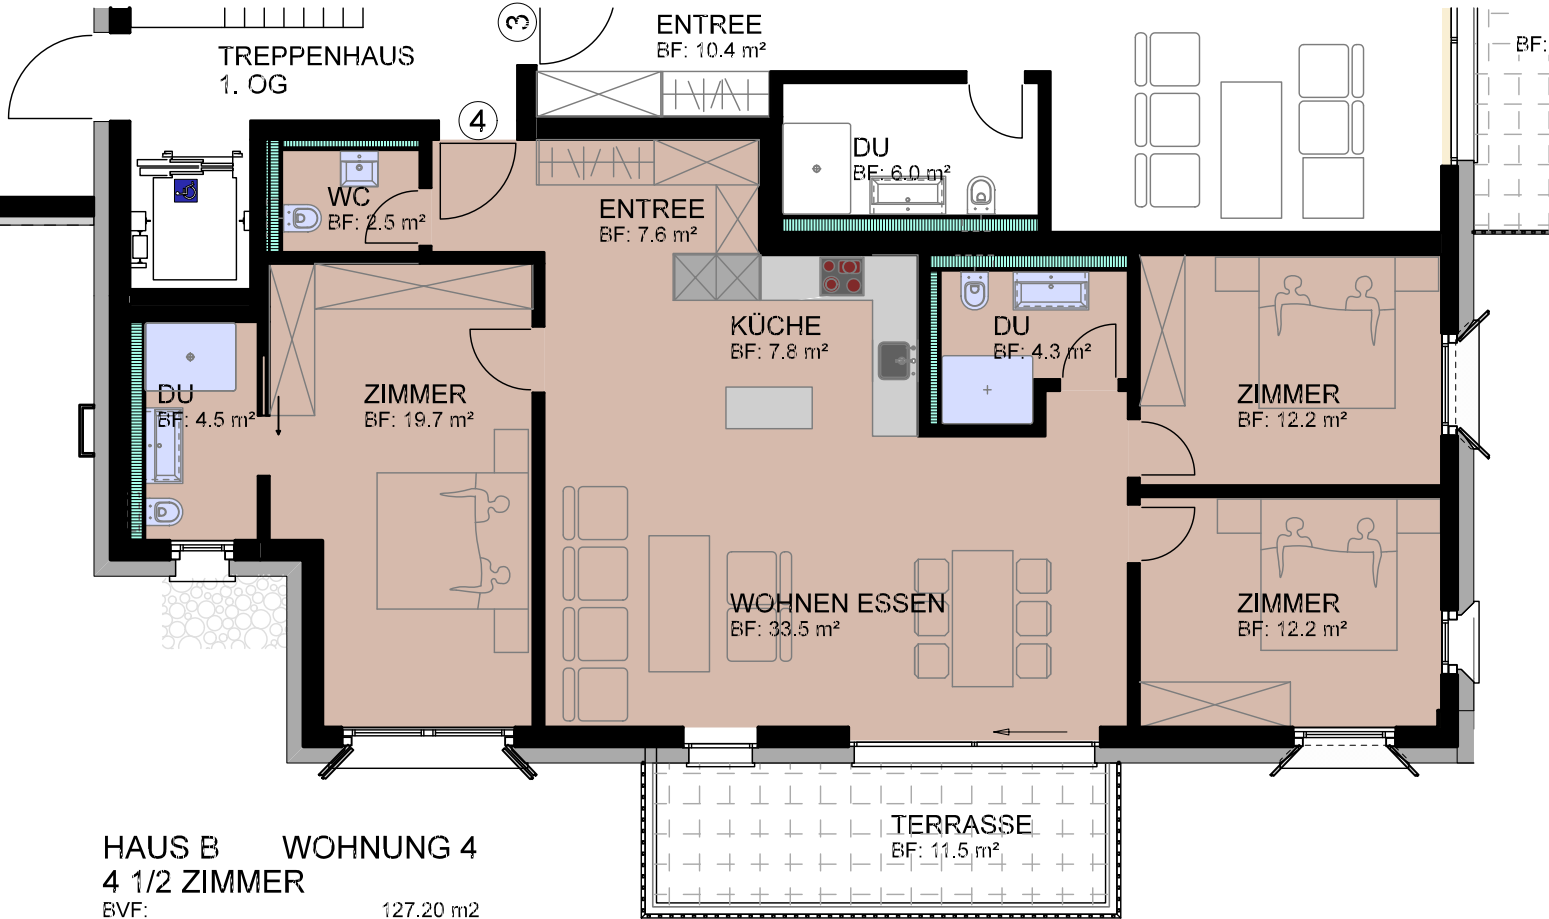

ÜBERBAUUNG "GODIN"

WOHNUNG NR. 4

PARZELLE NR. 3018, 7524 ZUOZ

1. OBERGESCHOSS HAUS B

HAUS B WOHNUNG 4
4 1/2 ZIMMER

BVF:	127.20 m ²
TERRASSE (11.5 / 2) =	5.75 m ²
KELLER	14.7 m ²
TOTAL	132.95 m²